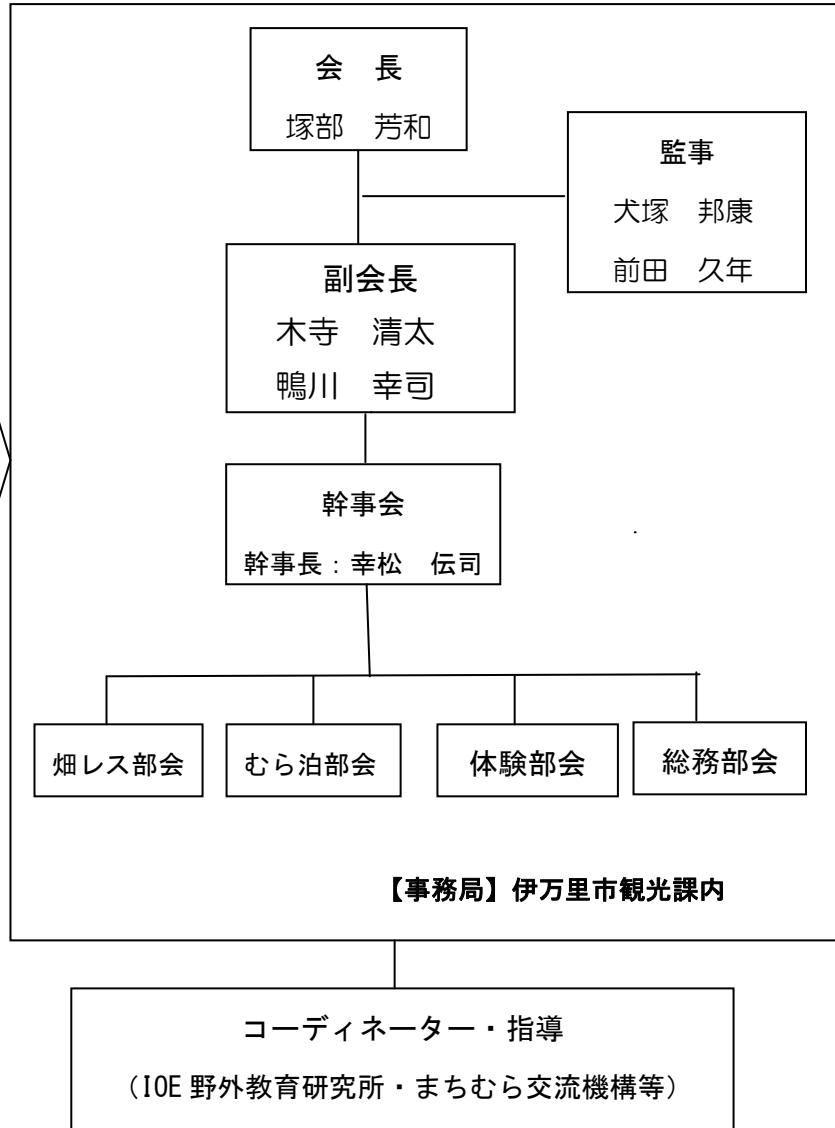

伊万里グリーン・ツーリズム推進体制フローチャート

伊万里グリーン・ツーリズム推進協議会

炭山棚田守る会・伊万里ボランティアガイドの会・名村造船(株)伊万里事業所・NPO 法人伊万里はちがめプラン・佐賀大学海洋エネルギー開発センター・フェルマ KISU・グリーンガーデン百姓屋・伊万里グリーンファーム・伊万里陶磁器工業組合・松浦一酒造(株)・伊万里・西松浦農山漁村女性グループ研究会・いまり梅加工研究会・夢耕房農産加工グループ・貝プロジェクト・波多津開発促進会・塩焼き(波多津)・炭焼き(波多津)・樋口農園・道の駅伊万里ふるさと村・伊万里・有田焼伝統産業会館・伊万里ツルの会・カブトガニと蛭を育てる会・ピノキオの家・金吾棚田(順不同)

連携

支援

- 伊万里市
- 伊万里市教育委員会
- 伊万里農林事務所
- 西松浦改良普及センター
- J A 伊万里
- 伊万里市観光協会
- 伊万里保健福祉事務所